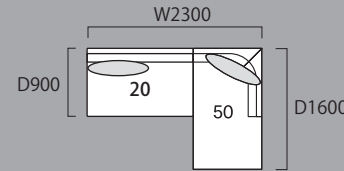

【ソファ】

03set SN布地 ¥128,700 (117,000)  
SP布地 ¥145,200 (132,000)  
背クッション37 (W800×D160×H550) ×2個 (セット付属)

20+09set SN布地 ¥217,800 (198,000)  
SP布地 ¥233,200 (212,000)  
背クッション37 (W800×D160×H550) ×2個 (セット付属)

08+09set SN布地 ¥220,000 (200,000)  
SP布地 ¥235,400 (214,000)  
背クッション37 (W800×D160×H550) ×2個 (セット付属)

【カウチソファ】

03+17set SN布地 ¥167,200 (152,000)  
SP布地 ¥184,800 (168,000)  
背クッション37 (W800×D160×H550) ×2個 (セット付属)

20+50set SN布地 ¥216,700 (197,000)  
SP布地 ¥232,100 (211,000)  
背クッション37 (W800×D160×H550) ×2個 (セット付属)

08+50set SN布地 ¥218,900 (199,000)  
SP布地 ¥234,300 (213,000)  
背クッション37 (W800×D160×H550) ×2個 (セット付属)

【コーナータイプ】

03+20set SN布地 ¥236,500 (215,000)  
SP布地 ¥260,700 (237,000)  
背クッション37 (W800×D160×H550) ×3個 (セット付属)