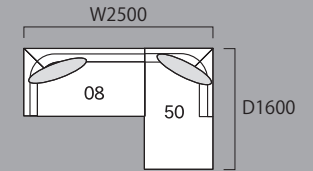

【ソファ】

03set SN布地 ¥128,700 (117,000)  
SP布地 ¥145,200 (132,000)  
背クッション37 (W800×D160×H550) ×2個 (セット付属)

20+09set SN布地 ¥217,800 (198,000)  
SP布地 ¥233,200 (212,000)  
背クッション37 (W800×D160×H550) ×2個 (セット付属)

08+09set SN布地 ¥220,000 (200,000)  
SP布地 ¥235,400 (214,000)  
背クッション37 (W800×D160×H550) ×2個 (セット付属)

08+50set SN布地 ¥218,900 (199,000)  
SP布地 ¥234,300 (213,000)  
背クッション37 (W800×D160×H550) ×2個 (セット付属)

【コーナータイプ】

03+20set SN布地 ¥236,500 (215,000)  
SP布地 ¥260,700 (237,000)  
背クッション37 (W800×D160×H550) ×3個 (セット付属)