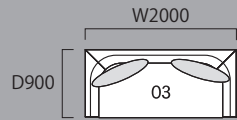

【ソファ】

03set SN布地 ¥128,700 (117,000)  
SP布地 ¥145,200 (132,000)  
背クッション37 (W800×D160×H550) ×2個 (セット付属)

20+09set SN布地 ¥217,800 (198,000)  
SP布地 ¥233,200 (212,000)  
背クッション37 (W800×D160×H550) ×2個 (セット付属)

08+09set SN布地 ¥220,000 (200,000)  
SP布地 ¥235,400 (214,000)  
背クッション37 (W800×D160×H550) ×2個 (セット付属)

【カウチソファ】

03+17set SN布地 ¥167,200 (152,000)  
SP布地 ¥184,800 (168,000)  
背クッション37 (W800×D160×H550) ×2個 (セット付属)

20+50set SN布地 ¥216,700 (197,000)  
SP布地 ¥232,100 (211,000)  
背クッション37 (W800×D160×H550) ×2個 (セット付属)

08+50set SN布地 ¥218,900 (199,000)  
SP布地 ¥234,300 (213,000)  
背クッション37 (W800×D160×H550) ×2個 (セット付属)

【コーナータイプ】

03+20set SN布地 ¥236,500 (215,000)  
SP布地 ¥260,700 (237,000)  
背クッション37 (W800×D160×H550) ×3個 (セット付属)