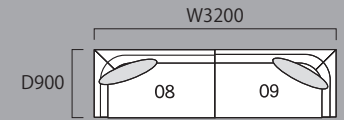

【ソファ】

03set SN布地 ¥128,700 (117,000)  
SP布地 ¥145,200 (132,000)  
背クッション37 (W800×D160×H550) ×2個 (セット付属)

20+09set SN布地 ¥217,800 (198,000)  
SP布地 ¥233,200 (212,000)  
背クッション37 (W800×D160×H550) ×2個 (セット付属)

08+09set SN布地 ¥220,000 (200,000)  
SP布地 ¥235,400 (214,000)  
背クッション37 (W800×D160×H550) ×2個 (セット付属)

【カウチソファ】

03+17set SN布地 ¥167,200 (152,000)  
SP布地 ¥184,800 (168,000)  
背クッション37 (W800×D160×H550) ×2個 (セット付属)

20+50set SN布地 ¥216,700 (197,000)  
SP布地 ¥232,100 (211,000)  
背クッション37 (W800×D160×H550) ×2個 (セット付属)

08+50set SN布地 ¥218,900 (199,000)  
SP布地 ¥234,300 (213,000)  
背クッション37 (W800×D160×H550) ×2個 (セット付属)

【コーナータイプ】

03+20set SN布地 ¥236,500 (215,000)  
SP布地 ¥260,700 (237,000)  
背クッション37 (W800×D160×H550) ×3個 (セット付属)