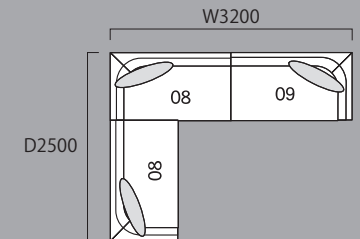

08+50set SN布地 ¥218,900 (199,000)  
SP布地 ¥234,300 (213,000)  
背クッション37 (W800×D160×H550) ×2個 (セット付属)

【コーナータイプ】

03+20set SN布地 ¥236,500 (215,000)  
SP布地 ¥260,700 (237,000)  
背クッション37 (W800×D160×H550) ×3個 (セット付属)

03+09set SN布地 ¥238,700 (217,000)  
SP布地 ¥262,900 (239,000)  
背クッション37 (W800×D160×H550) ×3個 (セット付属)

20+08+09set SN布地 ¥327,800 (298,000)  
SP布地 ¥350,900 (319,000)  
背クッション37 (W800×D160×H550) ×3個 (セット付属)

08+08+09set SN布地 ¥330,000 (300,000)  
SP布地 ¥353,100 (321,000)  
背クッション37 (W800×D160×H550) ×3個 (セット付属)