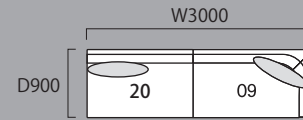

【ソファ】

03set SN布地 ¥128,700 (117,000)  
SP布地 ¥145,200 (132,000)  
背クッション37 (W800×D160×H550) ×2個 (セット付属)

20+09set SN布地 ¥217,800 (198,000)  
SP布地 ¥233,200 (212,000)  
背クッション37 (W800×D160×H550) ×2個 (セット付属)

08+09set SN布地 ¥220,000 (200,000)  
SP布地 ¥235,400 (214,000)  
背クッション37 (W800×D160×H550) ×2個 (セット付属)

【カウチソファ】

03+17set SN布地 ¥167,200 (152,000)  
SP布地 ¥184,800 (168,000)  
背クッション37 (W800×D160×H550) ×2個 (セット付属)

20+50set SN布地 ¥216,700 (197,000)  
SP布地 ¥232,100 (211,000)  
背クッション37 (W800×D160×H550) ×2個 (セット付属)

08+50set SN布地 ¥218,900 (199,000)  
SP布地 ¥234,300 (213,000)  
背クッション37 (W800×D160×H550) ×2個 (セット付属)

【コーナータイプ】

03+20set SN布地 ¥236,500 (215,000)  
SP布地 ¥260,700 (237,000)  
背クッション37 (W800×D160×H550) ×3個 (セット付属)