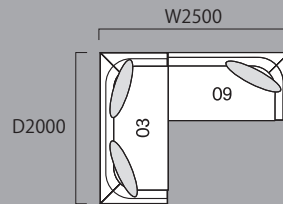

08+50set SN布地 ¥218,900 (199,000)  
SP布地 ¥234,300 (213,000)  
背クッション37 (W800×D160×H550) ×2個 (セット付属)

【コーナータイプ】

03+20set SN布地 ¥236,500 (215,000)  
SP布地 ¥260,700 (237,000)  
背クッション37 (W800×D160×H550) ×3個 (セット付属)