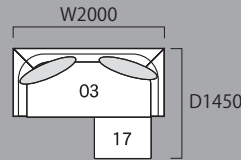

【ソファ】

03set SN布地 ¥128,700 (117,000)  
SP布地 ¥145,200 (132,000)  
背クッション37 (W800×D160×H550) ×2個 (セット付属)

20+09set SN布地 ¥217,800 (198,000)  
SP布地 ¥233,200 (212,000)  
背クッション37 (W800×D160×H550) ×2個 (セット付属)

08+09set SN布地 ¥220,000 (200,000)  
SP布地 ¥235,400 (214,000)  
背クッション37 (W800×D160×H550) ×2個 (セット付属)

【カウチソファ】

03+17set SN布地 ¥167,200 (152,000)  
SP布地 ¥184,800 (168,000)  
背クッション37 (W800×D160×H550) ×2個 (セット付属)

20+50set SN布地 ¥216,700 (197,000)  
SP布地 ¥232,100 (211,000)  
背クッション37 (W800×D160×H550) ×2個 (セット付属)

08+50set SN布地 ¥218,900 (199,000)  
SP布地 ¥234,300 (213,000)  
背クッション37 (W800×D160×H550) ×2個 (セット付属)

【コーナータイプ】

03+20set SN布地 ¥236,500 (215,000)  
SP布地 ¥260,700 (237,000)  
背クッション37 (W800×D160×H550) ×3個 (セット付属)

03+09set SN布地 ¥238,700 (217,000)  
SP布地 ¥262,900 (239,000)  
背クッション37 (W800×D160×H550) ×3個 (セット付属)

20+08+09set SN布地 ¥327,800 (298,000)  
SP布地 ¥350,900 (319,000)  
背クッション37 (W800×D160×H550) ×3個 (セット付属)

08+08+09set SN布地 ¥330,000 (300,000)  
SP布地 ¥353,100 (321,000)  
背クッション37 (W800×D160×H550) ×3個 (セット付属)