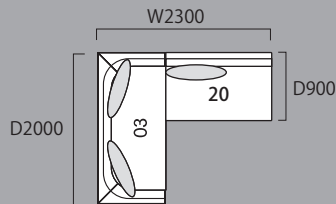

【カウチソファ】

03+17set SN布地 ¥167,200 (152,000)  
SP布地 ¥184,800 (168,000)  
背クッション37 (W800×D160×H550) ×2個 (セット付属)

20+50set SN布地 ¥216,700 (197,000)  
SP布地 ¥232,100 (211,000)  
背クッション37 (W800×D160×H550) ×2個 (セット付属)

08+50set SN布地 ¥218,900 (199,000)  
SP布地 ¥234,300 (213,000)  
背クッション37 (W800×D160×H550) ×2個 (セット付属)

【コーナータイプ】

03+20set SN布地 ¥236,500 (215,000)  
SP布地 ¥260,700 (237,000)  
背クッション37 (W800×D160×H550) ×3個 (セット付属)

03+09set SN布地 ¥238,700 (217,000)  
SP布地 ¥262,900 (239,000)  
背クッション37 (W800×D160×H550) ×3個 (セット付属)

20+08+09set SN布地 ¥327,800 (298,000)  
SP布地 ¥350,900 (319,000)  
背クッション37 (W800×D160×H550) ×3個 (セット付属)

08+08+09set SN布地 ¥330,000 (300,000)  
SP布地 ¥353,100 (321,000)  
背クッション37 (W800×D160×H550) ×3個 (セット付属)