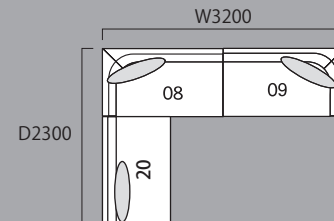

08+50set SN布地 ¥218,900 (199,000)  
SP布地 ¥234,300 (213,000)  
背クッション37 (W800×D160×H550) ×2個 (セット付属)

【コーナータイプ】

03+20set SN布地 ¥236,500 (215,000)  
SP布地 ¥260,700 (237,000)  
背クッション37 (W800×D160×H550) ×3個 (セット付属)

03+09set SN布地 ¥238,700 (217,000)  
SP布地 ¥262,900 (239,000)  
背クッション37 (W800×D160×H550) ×3個 (セット付属)

20+08+09set SN布地 ¥327,800 (298,000)  
SP布地 ¥350,900 (319,000)  
背クッション37 (W800×D160×H550) ×3個 (セット付属)

08+08+09set SN布地 ¥330,000 (300,000)  
SP布地 ¥353,100 (321,000)  
背クッション37 (W800×D160×H550) ×3個 (セット付属)